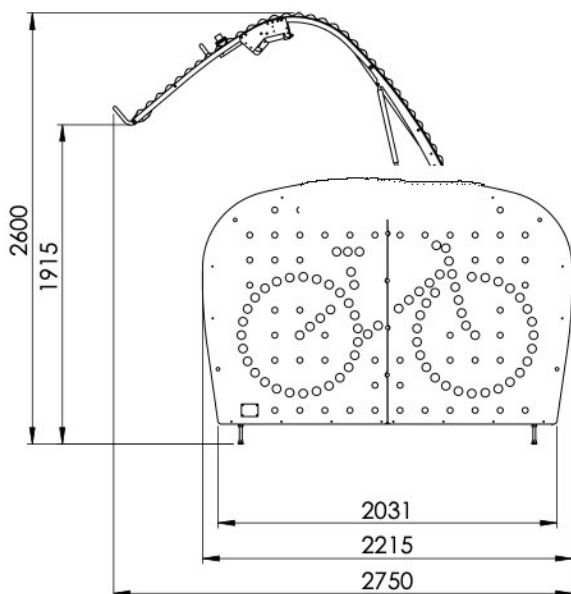

CB5 CYKELGARAGE

Säker och flexibel förvaring

Cityos cykelgarage är lättplacerade och ger säker och funktionell förvaring. Med ett brett urval av tillbehör är det en flexibel lösning som kan anpassas till just era behov. Tillsammans tittar vi på era behov och hittar den bästa lösningen för er. Cityo erbjuder kompletta lösningar från behovsanalys till nyckelfärdig installation.

FAKTA

INNERMÅTT

Bredd: 1990mm

Djup: 2200mm

Höjd: 1550mm

YTTERMÅTT

Bredd: 2040mm

Djup: 2250mm   2750mm öppet

Höjd: 1600mm   2600mm öppet

MATERIAL:

Stomme:: Aluminium

Dörr & tak: Korrugerad galvad stålplåt

Väggar: Galvad stålplåt

Dörr har lås och 2 st dämpare

VIKT:

240kg

EXEMPEL PÅ TILLBEHÖR

Airkey –applås

Cykelställ 1-5st cyklar

Laddhylla med eluttag

Ledbelysning

Elpump