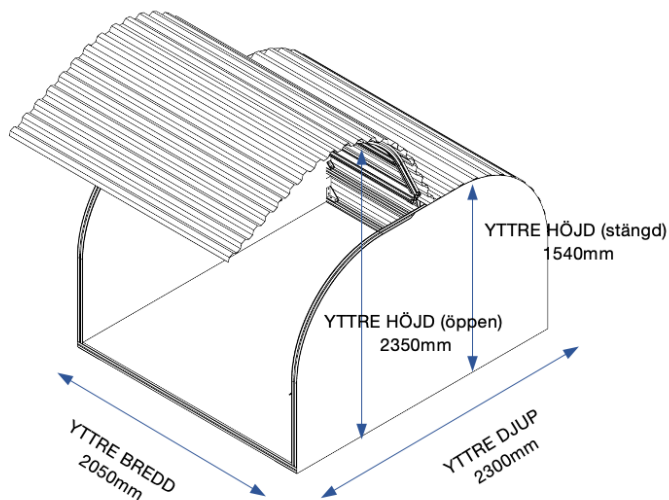

## CB6 CYKELGARAGE

Säker och flexibel förvaring

Cityos cykelgarage är lättplacerade och ger säker och funktionell förvaring. CB6 är ett isolerat garage som kan utrustas med frostvakt. Med ett brett urval av tillbehör är det en flexibel lösning som kan anpassas till just era behov. Tillsammans tittar vi på era behov och hittar den bästa lösningen för er. Cityo erbjuder kompletta lösningar från behovsanalys till nyckelfärdig installation.

#### INNERMÅTT

Bredd: 1940mm  
Djup: 2200mm  
Höjd: 1460mm

#### YTTERMÅTT:

Bredd: 2050mm  
Djup: 2300mm  
Höjd: 1560mm      2350mm öppet